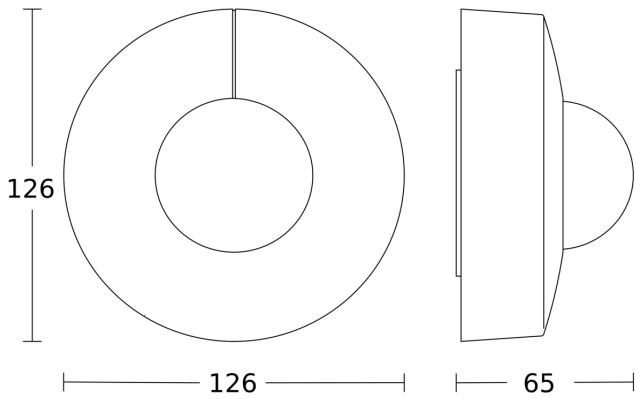

IS 345

DALI-2 APC - aparent, rotund
EAN 4007841 033859
Nr. articol 033859

Desen tehnic