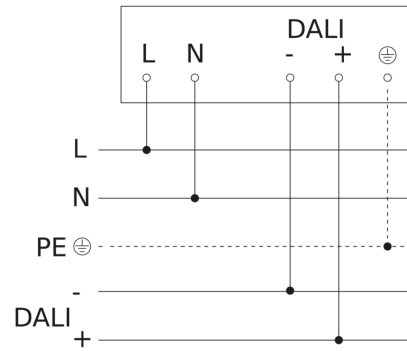

Schema circuitului principal